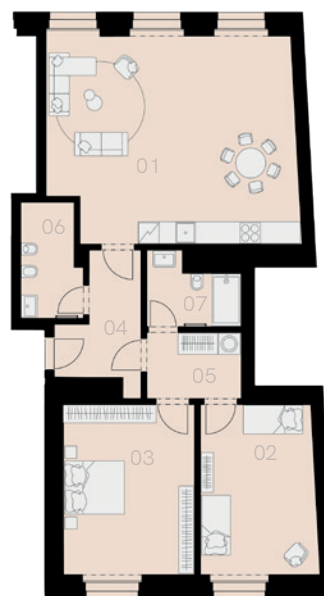

Rezidence U Půjčovny 2

Praha 1

Byt N-10

3+KK

95,4 m²

3. NP

Označení	Název	Plocha / m ²
01	Obývací pokoj + KK	37,8
02	Ložnice	16,7
03	Ložnice	14,7
04	Koupelna + WC	4,9
05	Koupelna + WC	4,3
06	Předsíň	6,5
07	Chodba	4,6
Užitná plocha bytu		89,5
Celková plocha bytu		95,4
Sklep		ANO
Parkovací místo		NE

01
02
03
04
05
06
07
08
09

3. NP