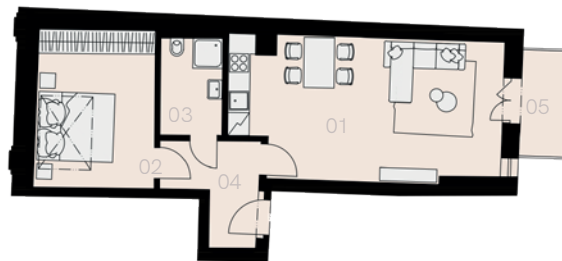

## Praha 5

Byt R-22

2+KK

50,3 m<sup>2</sup>

5. NP

Označení	Název	Plocha / m <sup>2</sup>
01	Obývací pokoj + KK	25,8
02	Ložnice	13,1
03	Koupelna + WC	4,3
04	Předsíň	5,6
<b>Užitná plocha bytu</b>		<b>48,8</b>
<b>Celková plocha bytu</b>		<b>50,3</b>
05	Balkon	3,8
Sklep		NE
Parkovací místo		NE