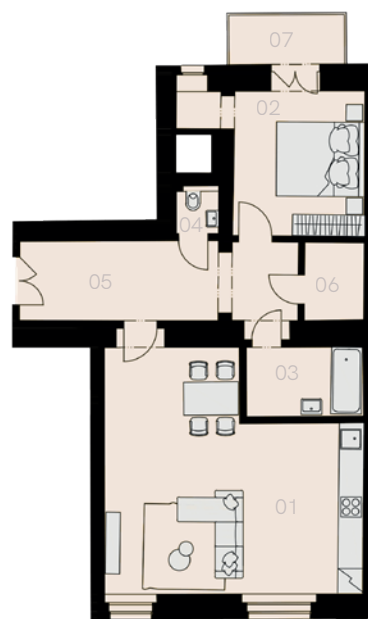

Rezidence Svornosti 27

Praha 5

Byt R-13

2+KK

73,4 m²

3. NP

Označení	Název	Plocha / m ²
01	Obývací pokoj + KK	33,1
02	Ložnice	13,1
03	Koupelna	4,9
04	WC	1,2
05	Předsíň	13,6
06	Šatna	2,8
Užitná plocha bytu		68,7
Celková plocha bytu		73,4
07	Balkon	3,8
Sklep		NE
Parkovací místo		NE

3. NP