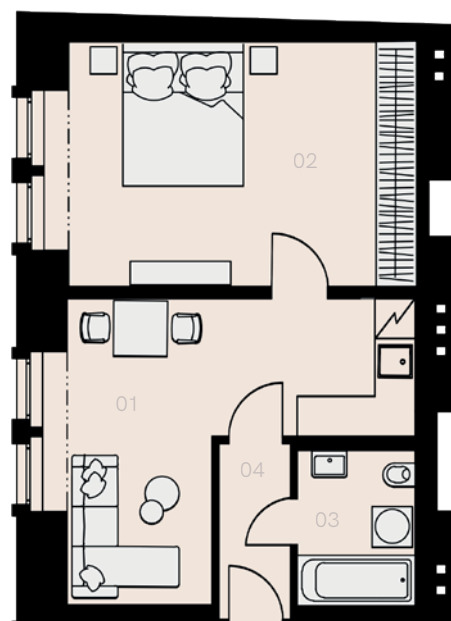

Rezidence Kotevní 3

Praha 5

Byt M-5

2+KK

44,8 m²

1. NP

Označení	Název	Plocha / m ²
01	Obývací pokoj + KK	16,7
02	Ložnice	19,4
03	Koupelna + WC	4,2
04	Předsíň	2,9
Užitná plocha bytu		43,2
Celková plocha bytu		44,8
Sklep		NE
Parkovací místo		NE