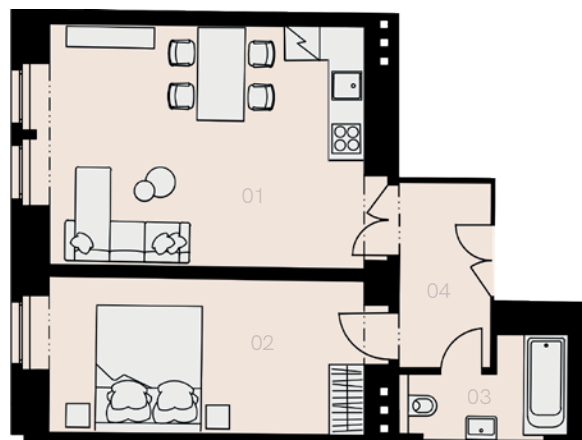

Rezidence Kotevní 3

Praha 5

Byt M-17

2+KK

48,9 m²

5. NP

Označení	Název	Plocha / m ²
01	Obývací pokoj + KK	21,4
02	Ložnice	15,7
03	Koupelna + WC	4,3
04	Předsíň	5,1
Užitná plocha bytu		46,5
Celková plocha bytu		48,9
Sklep		NE
Parkovací místo		NE