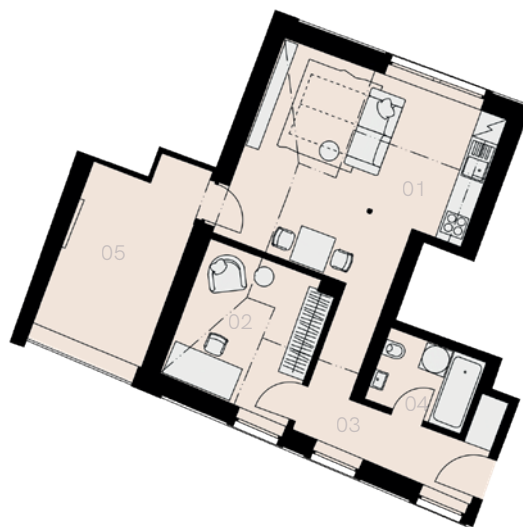

Rezidence Musílkova

Praha 5

Byt H-21

2+KK

46,0 m²

4. NP

| Označení | Název | Plocha / m ² |
|----------------------------|--------------------|-------------------------|
| 01 | Obývací pokoj + KK | 22,6 |
| 02 | Ložnice | 9,7 |
| 03 | Předsíň | 8,1 |
| 04 | Koupelna + WC | 3,7 |
| 05 | Terasa | 10,8 |
| Užitná plocha bytu | | 44,1 |
| Celková plocha bytu | | 46,0 |
| Sklep | | NE |
| Parkovací místo | | ANO |