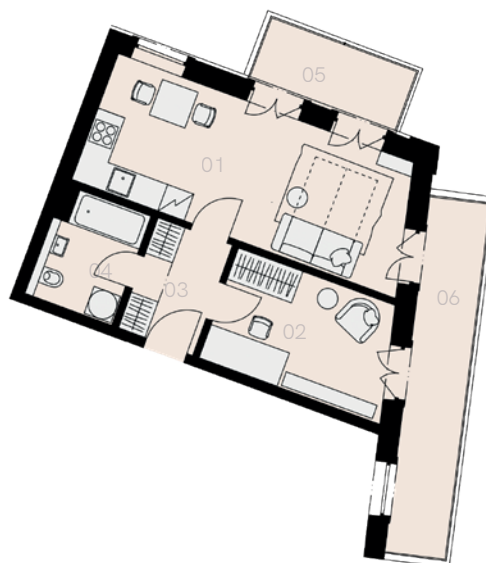

Rezidence Musílkova

Praha 5

Byt H-18

2+KK

40,3 m²

2. NP

Označení	Název	Plocha / m ²
01	Obývací pokoj + KK	20,6
02	Ložnice	9,6
03	Předsíň	4,4
04	Koupelna + WC	4,2
05	Balkon	5,0
06	Balkon	10,3
Užitná plocha bytu		48,1
Celková plocha bytu		49,9
Sklep		NE
Parkovací místo		ANO