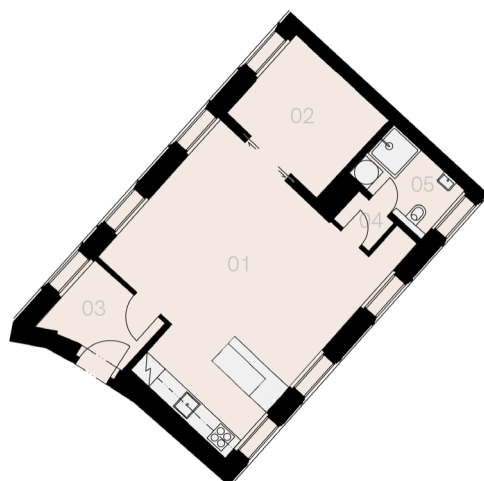

Rezidence Musílkova

Praha 5

Byt H-12

2+KK

52,6 m²

3. NP

Označení	Název	Plocha / m ²
01	Obývací pokoj + KK	32,2
02	Ložnice	8,3
03	Předsíň	4,6
04	Chodba	1,2
05	Koupelna + WC	3,8
Užitná plocha bytu		50,1
Celková plocha bytu		52,6
Sklep		NE
Parkovací místo		ANO