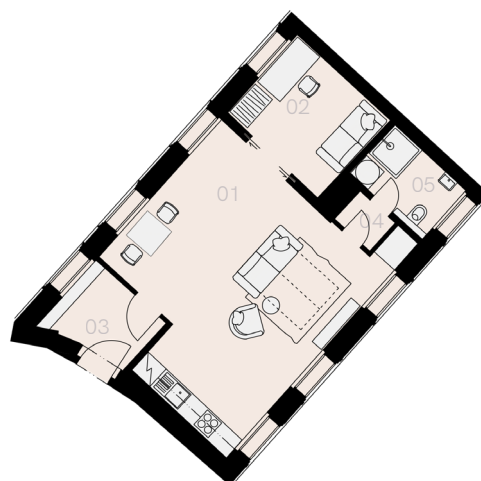

Rezidence Musílkova

Praha 5

Byt H-12

2+KK

52,6 m²

3. NP

Označení	Název	Plocha / m ²
01	Obývací pokoj + KK	32,2
02	Ložnice	8,3
03	Předsíň	4,6
04	Chodba	1,2
05	Koupelna + WC	3,8
Užitná plocha bytu		50,1
Celková plocha bytu		52,6
Sklep		NE
Parkovací místo		ANO