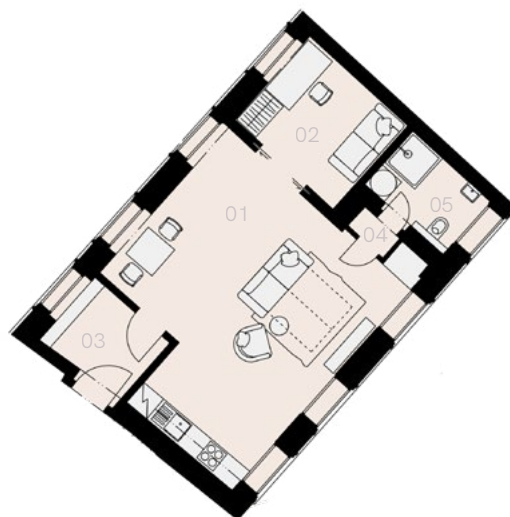

Rezidence Musílkova

Praha 5

Byt H-8

2+KK

50,2 m²

2. NP

Označení	Název	Plocha / m ²
01	Obývací pokoj + KK	32,2
02	Ložnice	8,2
03	Předsíň	4,7
04	Chodba	0,8
05	Koupelna + WC	4,0
Užitná plocha bytu		49,9
Celková plocha bytu		50,2
Sklep		NE
Parkovací místo		ANO