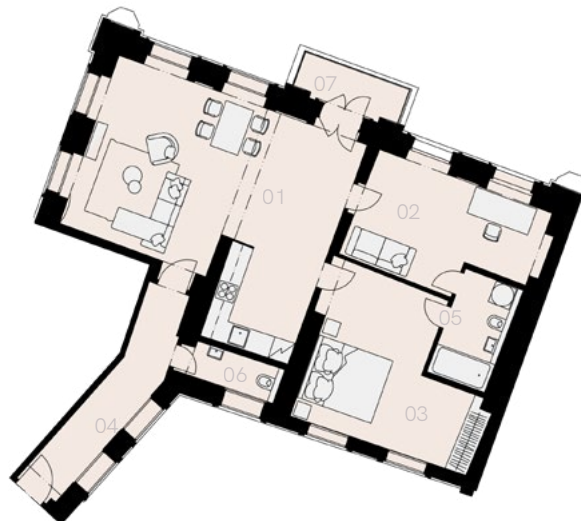

Rezidence Musílkova

Praha 5

Byt H-6

3+KK

94,6 m²

2. NP

Označení	Název	Plocha / m ²
01	Obývací pokoj + KK	40,4
02	Ložnice	14,9
03	Ložnice	18,3
04	Předsíň	8,5
05	Koupelna + WC	4,4
06	WC	2,5
07	Balkon	3,4
Užitná plocha bytu		89,0
Celková plocha bytu		94,6
Sklep		NE
Parkovací místo		ANO