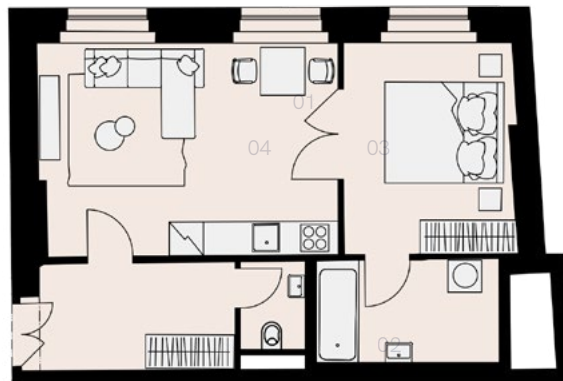

Rezidence Mlynářská 4

Praha 1

Byt G-9

2+KK

46,9 m²

2. NP

Označení	Název	Plocha / m ²
01	Obývací pokoj + KK	20,2
02	Ložnice	11,3
03	Koupelna	5,3
04	WC	1,6
05	Předsíň	7,3
Užitná plocha bytu		45,7
Celková plocha bytu		46,9
Sklep		NE
Parkovací místo		NE