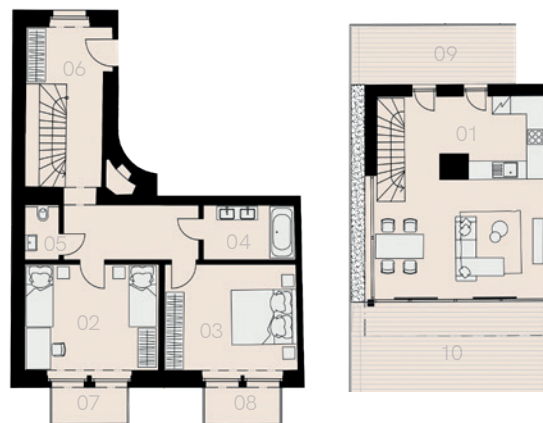

Rezidence Myslíkova 8

Praha 1

Byt K-32

3+KK

99,3 m²

5.+6. NP

Označení	Název	Plocha / m ²
01	Obývací pokoj + KK	33,9
02	Ložnice	16,4
03	Ložnice	15,7
04	Koupelna	5,2
05	WC	1,6
06	Předsíň	22,7
Užitná plocha bytu		95,5
Celková plocha bytu		99,3
07	Balkon	3,6
08	Balkon	3,5
09	Terasa	11,1
10	Terasa	20,2
Sklep		NE
Parkovací místo		NE