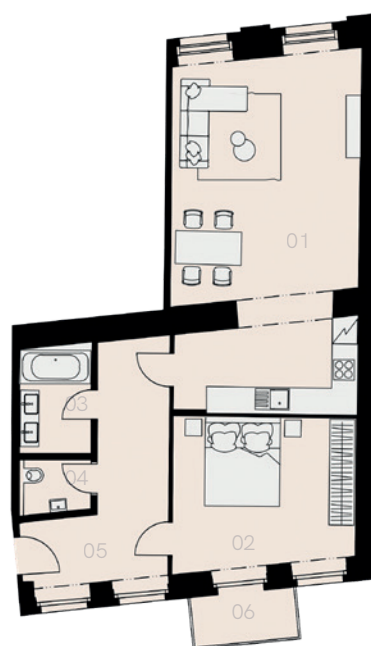

## Prague 1

Apartment K-17

1 bedroom

75,3 sqm

5<sup>th</sup> floor

No.	Name	Area / sqm
01	Living room + Kitchen	37,6
02	Bedroom	16,1
03	Bathroom	4,3
04	WC	1,6
05	Hallway	11,1
<b>Usable floor size</b>		<b>70,7</b>
<b>Total floor size</b>		<b>75,3</b>
06	Balcony	3,5
Cellar		NO
Parking spot		NO

5<sup>th</sup> floor