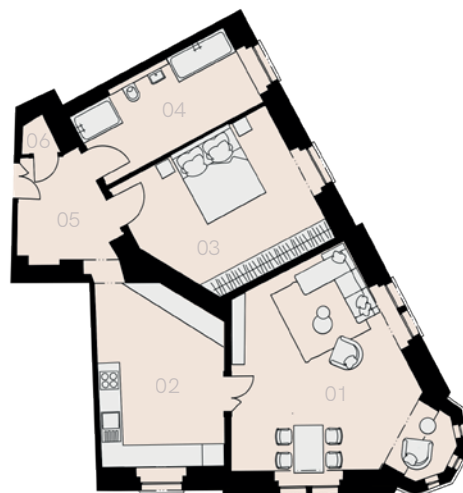

Rezidence Na Zderaze 10

Praha 1

Byt A-6

2+1

87,0 m²

3. NP

Označení	Název	Plocha / m ²
01	Obývací pokoj	27,9
02	Kuchyně	16,7
03	Ložnice	18,4
04	Koupelna	10,6
05	Předsíň	7,9
06	Komora	0,9
Užitná plocha bytu		82,4
Celková plocha bytu		87,0
Sklep		NE
Parkovací místo		NE